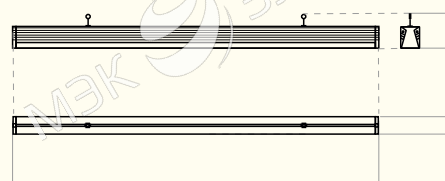

## Вес и габариты<sup>2</sup>

Высота, мм  
**97**

Ширина, мм  
**51**

Длина, мм  
**1018 / 1518 / 2018 / 3018**

<sup>2</sup> Значения соответствуют:  
L-fusion 36 / 55 / 70 / 110

Вес, кг: **1,1 / 1,6 / 2,2 / 3,2**