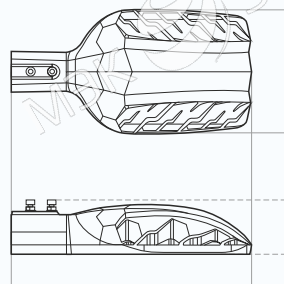

Вес и габариты

Ширина, мм
210

Длина, мм
406 / 485

Высота, мм
93

Ширина, мм
210

² Значения соответствуют:
Street X1 / Street X1 с поворотным креплением

Вес, кг: 2,6 / 3,1

Street X1 – универсальное решение для дорог любого типа