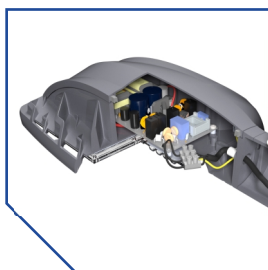

Драйвер LEDEL обеспечивает
трехступенчатую систему защиты
от микросекундных помех до 10 кВ,
скачков напряжения до 430 В
и перегрева