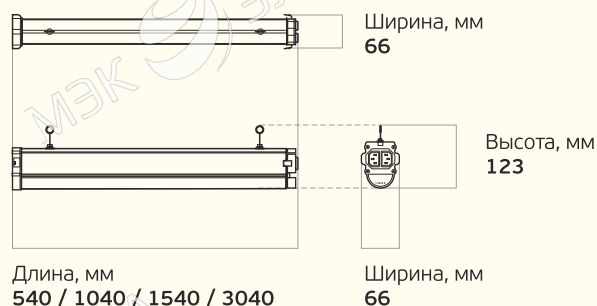

² Для светильников мощностью до 45 Вт.

Вес и габариты²

Вес, кг: **0,8 / 1,3 / 1,8 / 3,2**

L-trade II – подбор конфигураций под специфику помещения

Система крепления EASY LOCK 2.0 позволяет соединить светильники между собой в непрерывные магистральные секции до 120 метров