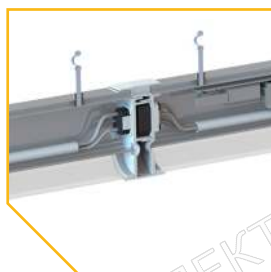

² Для светильников мощностью до 45 Вт.

Вес и габариты²

Вес, кг: **0,8 / 1,3 / 1,8 / 3,2**

L-trade II – подбор конфигураций под специфику помещения

Система крепления EASY LOCK 2.0 позволяет соединить светильники между собой в непрерывные магистральные секции до 120 метров

Пластиковые боковые крышки с коннекторами обеспечивают надежное механическое и электрическое соединение светильников

Прочная система торцевого соединения позволяет крепить светильники к потолку или на подвесах через один