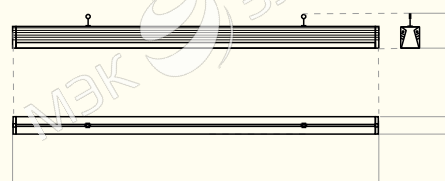

Вес и габариты²

Высота, мм
97

Ширина, мм
51

Длина, мм
1018 / 1518 / 2018 / 3018

² Значения соответствуют:
L-fusion 36 / 55 / 70 / 110

Вес, кг: **1,1 / 1,6 / 2,2 / 3,2**

L-fusion Retail – удобство монтажа и комфорт эксплуатации