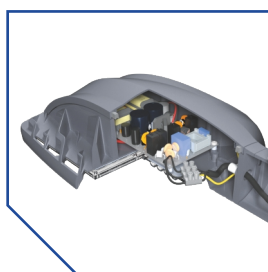

## Вес и габариты

Ширина, мм  
210

Высота, мм  
93

Длина, мм  
406 / 485

Ширина, мм  
210

<sup>2</sup> Значения соответствуют:  
Street X1 / Street X1 с поворотным креплением

Вес, кг: 2,6 / 3,1

## Street X1 – универсальное решение для дорог любого типа

Модификации M1 для морского климата. Изменен состав сплава корпуса, а крепежные элементы производятся из нержавеющей стали

Драйвер LEDEL обеспечивает трехступенчатую систему защиты от микросекундных помех до 10 кВ, скачков напряжения до 430 В и перегрева